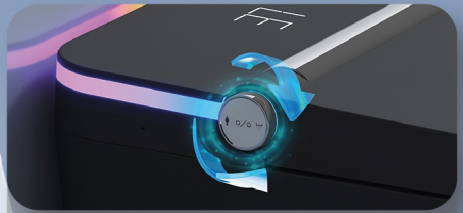

Rueda control monocomando