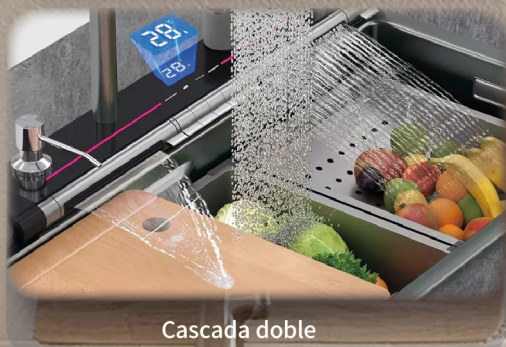

AQUA SENSE

Donde la tecnología y el diseño se encuentran.

Pantalla digital

Display de temperatura

Modo doble filo

Modo descarga

Modo columna

Perilla modo de descarga

Descarga modo cascada

Energía hidroeléctrica / Salida de agua con perilla / Múltiples salidas de agua

Medidas

Caño extraíble

» Lavatorio inteligente

ESSENSIA

Simplificá tu vida con innovación en cada detalle.

Cascada doble

Adaptable a tus necesidades

Control de temperatura y control del drenaje

Lavadora de vidrio

Purificador de agua

Pantalla LED

Dispenser de jabon

Medidas