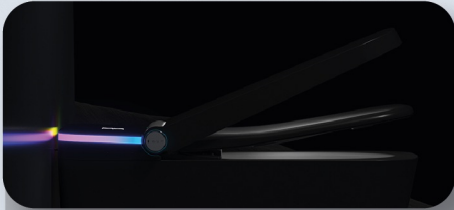

LED 256 colores