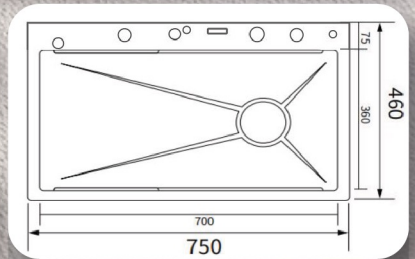

Parámetros

Color: blanco
Tamaño: 685x400x460mm
Protección: IPX4
Descarga: 110 mm
Distancia pared: 30cm
Energía: 220v

Aromatización y desodorización

Rueda control monocomando

LED 256 colores

Control remoto

Bidet con temperatura y presión regulable

Parámetros

Color: blanco

Tamaño: 700x390x505mm

Protección: IPX4

Descarga: 110 mm

Distancia pared: 30cm

Energía: 220v

Aromatización y desodorización

Cascada doble

Adaptable a tus necesidades

Control de temperatura y control del drenaje

Lavadora de vidrio

Purificador de agua

Pantalla LED

Dispenser de jabon

Medidas