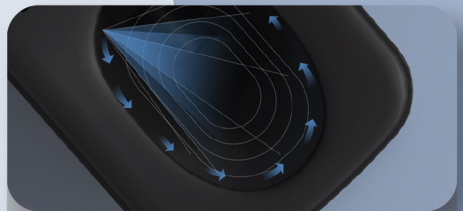

Limpieza automática

Funciones

Lavado de mujeres
Lavado en movimiento
Boquilla autolimpiante
Parada con un clic
Ajuste de la boquilla
Pantalla LED

Ajuste de la temperatura del agua
Ajuste de la temperatura del asiento
Aromaterapia incorporada
Voltaje de seguridad de 12 V
Lavado automático
Lavado durante cortes de energía

Cierre silencioso
Luz nocturna
Protección contra fugas
Ahorro de energía
Lavado de bebés y niños
Doble filtración

Control con botón
Material ignífugo
Asiento antibacteriano
Control remoto
Presión del agua ajustable
Temp. del aire de secado ajust.

Lavado con mensajes
Agua calentada al instante
Inducción del asiento
Calefacción del asiento
Secado con aire caliente