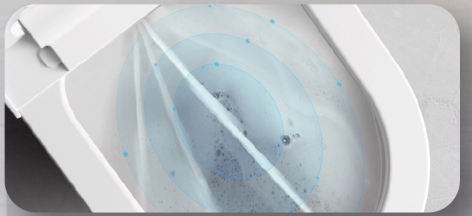

Parámetros

Color: blanco
Tamaño: 685x400x460mm
Protección: IPX4
Descarga: 110 mm
Distancia pared: 30cm
Energía: 220v

Aromatización y desodorización

Rueda control monocomando

LED 256 colores

Control remoto

Bidet con temperatura y presión regulable

Control lateral

Tabla térmica

Control remoto

Secado automático

Iluminación ambiental y pantalla led

Apertura y cierre automático

Limpeza automática

Funciones

Lavado de mujeres
Lavado en movimiento
Boquilla autolimpiante
Parada con un clic
Ajuste de la boquilla
Pantalla LED

Ajuste de la temperatura del agua
Ajuste de la temperatura del asiento
Aromaterapia incorporada
Voltaje de seguridad de 12 V
Lavado automático
Lavado durante cortes de energía

2 INSTALACIÓN DE LA BRIDA

- Coloque la brida en la boca de descarga del suelo junto con el anillo de cera. Asegúrese de que esté bien alineada y asegurada..

3 COLOCACIÓN

Levante el inodoro Triton y colóquelo cuidadosamente sobre la brida. Alinee los orificios de montaje del inodoro con los pernos de la brida.