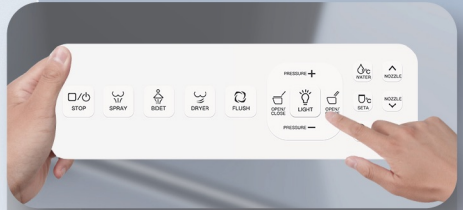

● SUCURSALES

● INSTALACIÓN

Smart Toilet

TOTAL BLACK

Innová con Triton: tecnología, confort y diseño.

Parámetros

Color: negro
Tamaño: 685x400x460mm
Protección: IPX4
Descarga: 110 mm
Distancia pared: 30cm
Energía: 220v

Aromatización y desodorización

Rueda control monocomando

LED 256 colores

Control remoto

Bidet con temperatura y presión regulable

Illuminación ambiental y pantalla led

Apertura y cierre automático

Limpieza automática