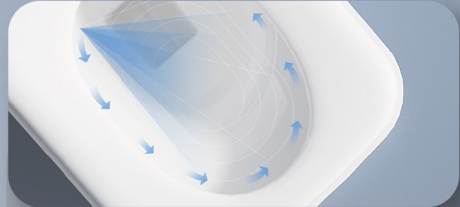

Limpieza automática

Funciones

Lavado de mujeres
Lavado en movimiento
Boquilla autolimpiante
Parada con un clic
Ajuste de la boquilla
Pantalla LED

Ajuste de la temperatura del agua
Ajuste de la temperatura del asiento
Aromaterapia incorporada
Voltaje de seguridad de 12 V
Lavado automático
Lavado durante cortes de energía

Cierre silencioso
Luz nocturna
Protección contra fugas
Ahorro de energía
Lavado de bebés y niños
Doble filtración

Control con un botón
Material ignífugo
Asiento antibacteriano
Control remoto
Presión del agua ajustable
Temp. del aire de secado ajust.

Lavado con mensajes
Agua calentada al instante
Inducción del asiento
Calefacción del asiento
Secado con aire caliente