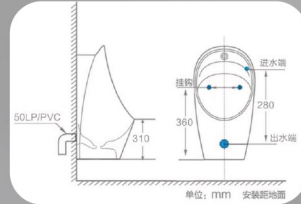

Parámetros

Color: blanco

Tamaño: 700x390x505mm

Protección: IPX4

Descarga: 110 mm

Distancia pared: 30cm

Energía: 220v

Aromatización y desodorización

285x285x110mm.

Modelo Roda Stone

285x285x110mm.

Modelo Roda Gold

285x285x110mm.

Modelo Roda Black

285x285x110mm.

Secador de Manos Inteligente

Toma 220V

Perfecto para aeropuertos, hospitales, centros comerciales, oficinas.

Mingitorio Smart

ECO-FLOW

La solución inteligente para espacios modernos.

Modelo Slim

380x350x760 mm

Modelo Curve

Diseño sofisticado / Calor uniforme

Reducción de humedad

Controlador táctil

Funciones

Tamaño: 550x500x250 mm
Potencia: 264W

Protección: IPX4
Ajuste de temperatura 45-65°C

Material: Acero de carbono
Temp. Manual: 1-12hs