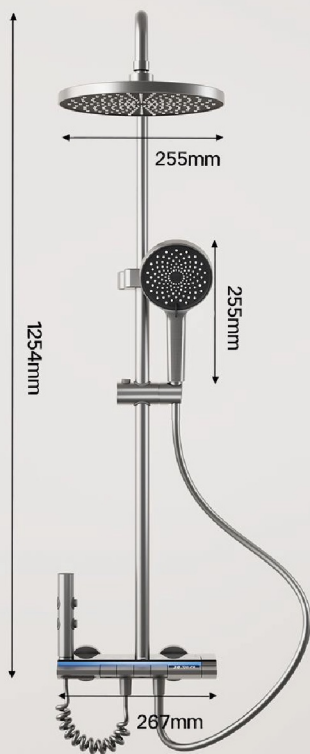

Ducha inteligente

HYDRO SMART

Redefiní el concepto de bienestar en tu ducha.