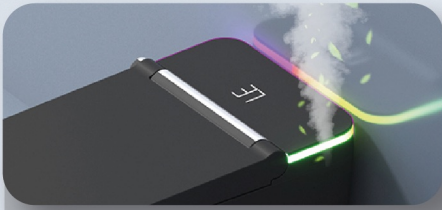

● SUCURSALES

● INSTALACIÓN

Smart Toilet

TOTAL BLACK

Innová con Triton: tecnología, confort y diseño.

Parámetros

Color: negro
Tamaño: 685x400x460mm
Protección: IPX4
Descarga: 110 mm
Distancia pared: 30cm
Energía: 220v