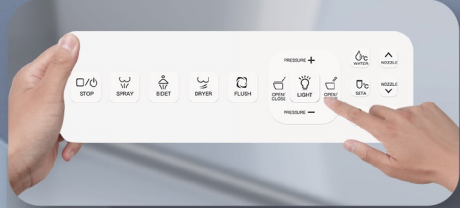

Lavado con mensajes
Agua calentada al instante
Inducción del asiento
Calefacción del asiento
Secado con aire caliente

Smart Toilet

TOTAL WHITE

Transformá tu experiencia con funciones que elevan la **higiene** y el **confort** de tu baño.

Parámetros

Color: blanco
Tamaño: 685x400x460mm
Protección: IPX4
Descarga: 110 mm
Distancia pared: 30cm
Energía: 220v

Aromatización y desodorización

Rueda control monocomando

LED 256 colores

Control remoto

Bidet con temperatura y presión regulable

Iluminación ambiental y pantalla led

Apertura y cierre automático

Limpieza automática

Funciones

Lavado de mujeres
Lavado en movimiento
Boquilla autolimpiante
Parada con un clic
Ajuste de la boquilla
Pantalla LED

AQUA SENSE

Donde la tecnología y el diseño se encuentran.

Pantalla digital

Display de temperatura

Modo doble filo

Modo descarga

Modo columna

Perilla modo de descarga