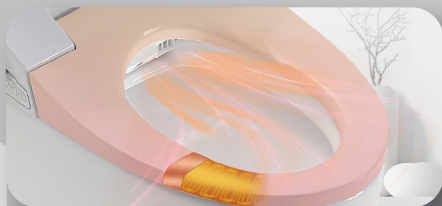

Asiento térmico regulable