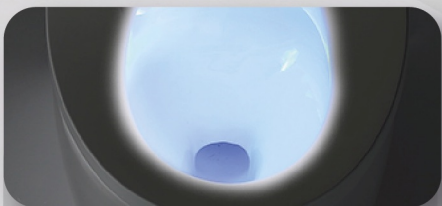

Iluminación interna

Funciones

Lavado femenino
Lavado con masaje
Lavado en movimiento
Descarga automática
Pantalla digital

Luz nocturna
Tanque de agua inc.
Doble filtración
Control remoto
Ahorro de energía

Ajuste de presión del agua
Ajuste de posición
Inducción del asiento
Calefacción del asiento
Descarga durante corte de energía

Ralentización silenciosa
Asiento antibacteriano
Material ignífugo.
Protección contra fugas
Ajuste de temp del asiento

Agua calentada inst.
Secado con aire caliente
Ajuste de temp por viento
Ajuste de temp del agua
Voltaje de seguridad de 12V