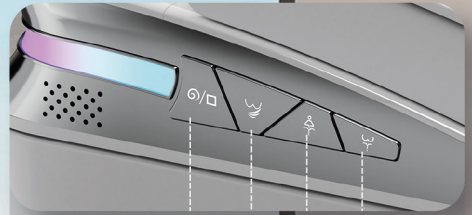

Control lateral