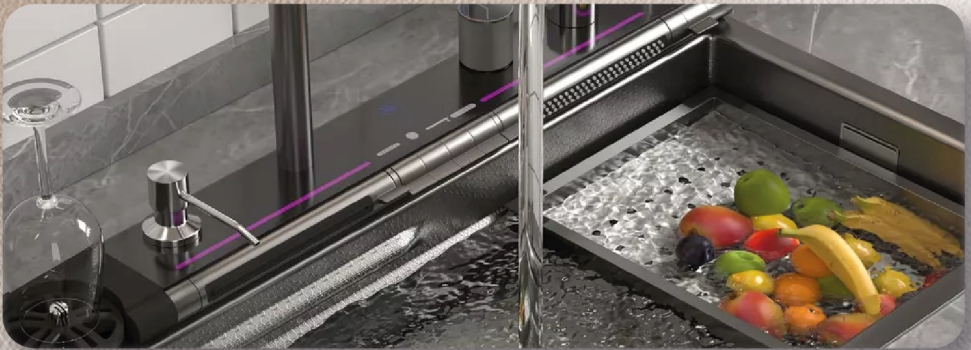

Descarga modo cascada

Energía hidroeléctrica / Salida de agua con perilla / Múltiples salidas de agua

Medidas

Caño extraíble

» Lavatorio inteligente

ESSENSIA

Simplificá tu vida con innovación en cada detalle.

Cascada doble

Adaptable a tus necesidades

Control de temperatura y control del drenaje

Lavadora de vidrio

Purificador de agua

Pantalla LED

Dispenser de jabon

Medidas