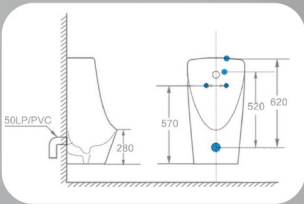

Parámetros

Color: blanco
Tamaño: 685x400x460mm
Protección: IPX4
Descarga: 110 mm
Distancia pared: 30cm
Energía: 220v

Aromatización y desodorización

Rueda control monocomando

LED 256 colores

Control remoto

Bidet con temperatura y presión regulable

Parámetros

Color: blanco

Tamaño: 700x390x505mm

Protección: IPX4

Descarga: 110 mm

Distancia pared: 30cm

Energía: 220v

Aromatización y desodorización

Toma 220V

Perfecto para aeropuertos, hospitales, centros comerciales, oficinas.

Mingitorio Smart

ECO-FLOW

La solución inteligente para espacios modernos.

Modelo Slim

380x350x760 mm

Modelo Curve

Diseño sofisticado / Calor uniforme

Reducción de humedad

Controlador táctil

Funciones

Tamaño: 550x500x250 mm
Potencia: 264W

Protección: IPX4
Ajuste de temperatura 45-65°C

Material: Acero de carbono
Temp. Manual: 1-12hs